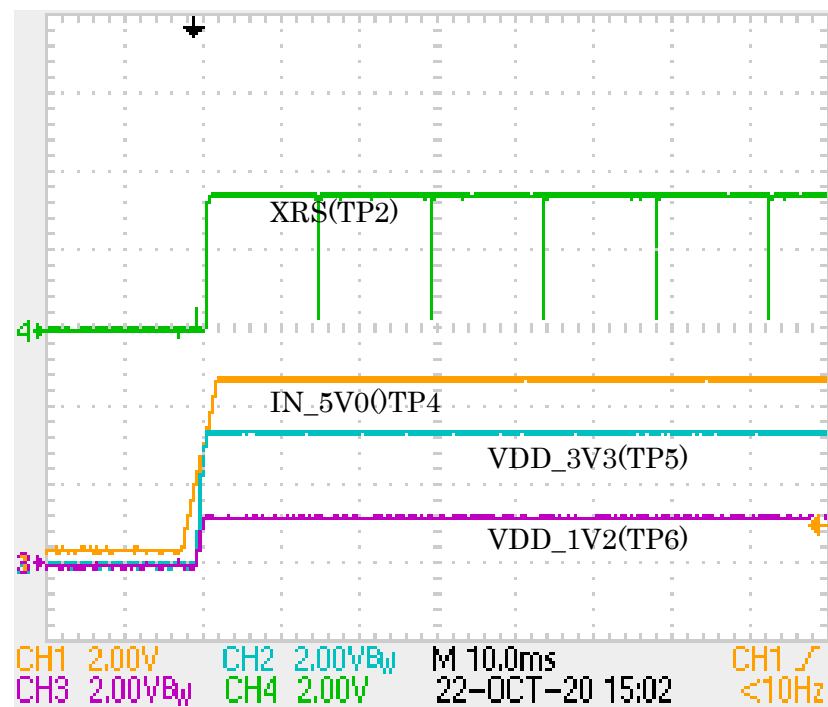

CCS-デバック MODE 開始直後の波形

BOOT-FLASH MODE 5V印可直後の波形